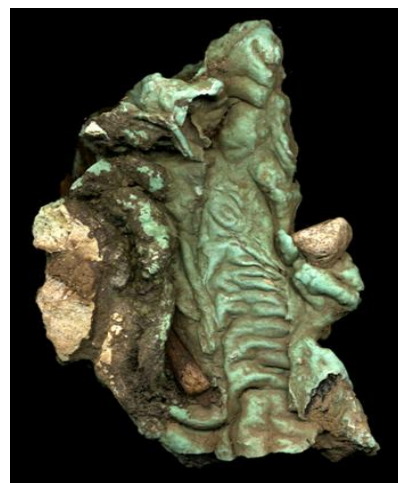

## **UNE NOUVELLE ROCHE COMPOSÉE DE MATIÈRES PLASTIQUES A ÉTÉ IDENTIFIÉE : LE « PLASTIGLOMÉRAT »**

Les accumulations de divers déchets en matières plastiques constituent parfois des agglomérats qui pourraient, selon certains géologues, perdurer sous des formes dégradées au fil des temps géologiques.

Dans un précédent communiqué nous avons présenté des anthropolithes découverts à Cancale en Bretagne. Ces roches sont composées de débris métalliques de chaînes de bateaux, de roches et de coquillages.

Cette collection d'anthropolithes de la *Manufacture des roches du futur* sera prochainement présentée au public.

« Des fourchettes, des brosses à dents ou simplement des morceaux de plastique mélangés à de la roche et à d'autres débris naturels, voilà ce sur quoi sont tombés la géologue Patrician Corcoran de l'université canadienne de Western Ontario et son équipe, lors d'une expédition scientifique à Hawaï.\*\*\* » Elle propose de nommer « plastiglomérats » ces précurseurs de roches.

Le *plastiglomérat* (qui est une variété d'anthropolithe) est particulièrement intéressant puisqu'il pourrait constituer un marqueur de l'Anthropocène.

On peut en trouver partout dans le monde, sur des zones littorales, dans le fond des océans, et bien évidemment dans tout espace urbain ou rural.