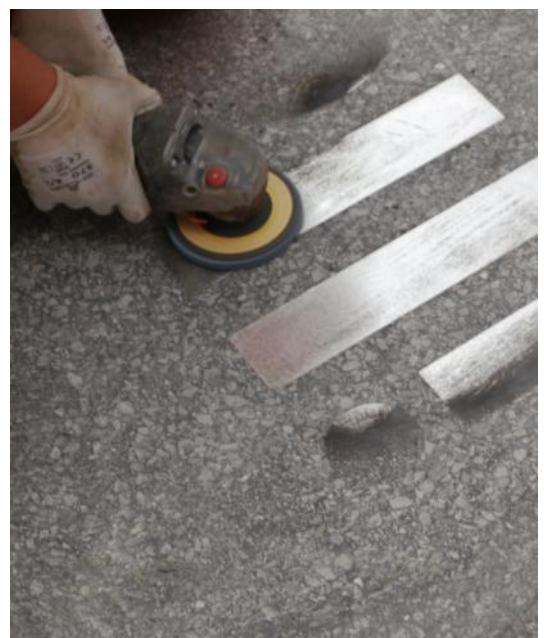

JEANPIERRE BRAZS
ICI-AILLEURS

Fonds d'art contemporain de la Ville de Meyrin, Suisse

2016

Parcours urbain pérenne commémorant le bicentenaire du rattachement de Meyrin à la Suisse.

Réalisation: TRACE ROUTE (panneaux et marquages au sol) / NTER SIGNAL (table d'orientation) /
CERGNEUX (lettres inox) et WALO BERTSCHINGER AG (pavage, enrobé et terrazzo) /

VUES DES CHANTIERS

JEANPIERRE BRAZS
ICI-AILLEURS

Fonds d'art contemporain de la Ville de Meyrin, Suisse

2016

Parcours urbain pérenne commémorant le bicentenaire du rattachement de Meyrin à la Suisse.

Réalisation: TRACE ROUTE (panneaux et marquages au sol) / SERIPUBLI-INTERSIGNAL (table d'orientation) /
CERGNEUX (lettres inox) et WALO BERTSCHINGER AG (pavage, enrobé et terrazzo) /

VUES DES CHANTIERS